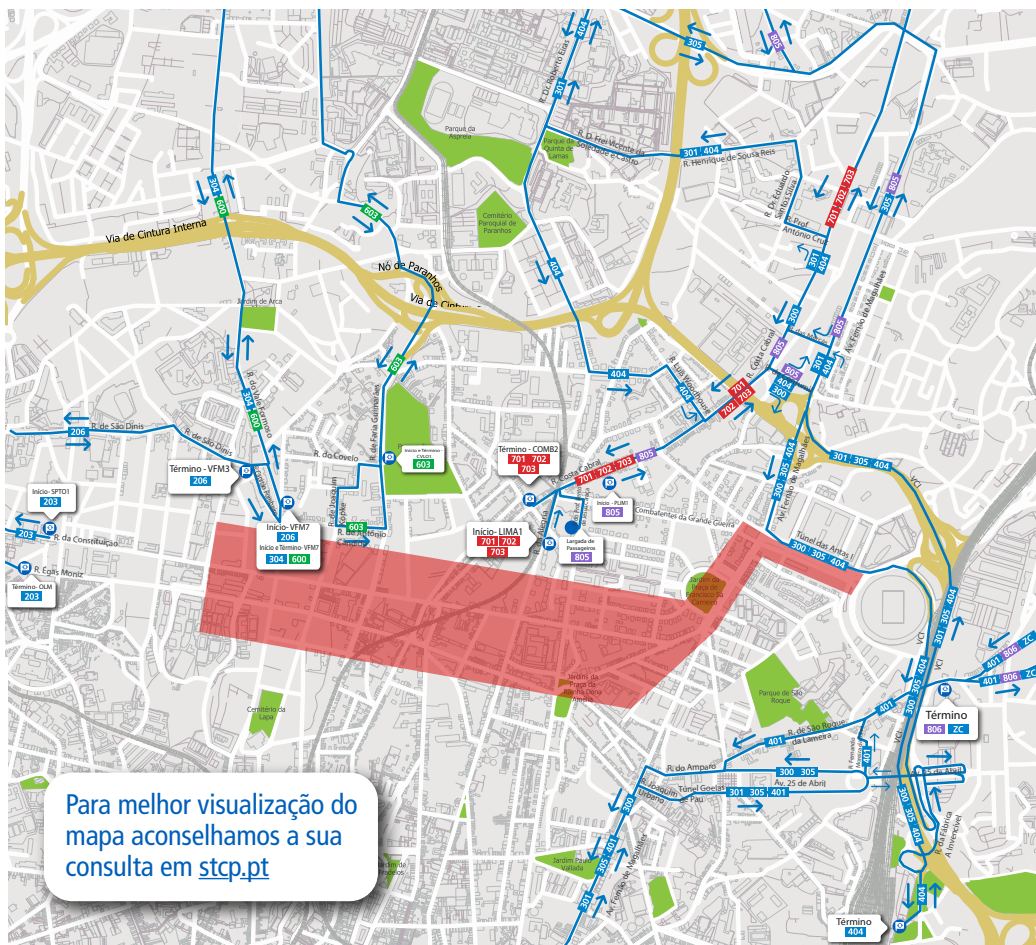

ALTERAÇÃO DE PERCURSO

No dia 24 de maio, entre as 5h00 e as 14h00

LINHAS '203 '401 '404 'ZC "806

No dia 24 de maio, entre as 8h30 e as 12h00

LINHAS '206 '300 '301 '304 '305
 '600 '603 '605 "805 '701 '702 '703

'402 Será suprimida durante o horário em questão.

Motivo: Realização da 20ª "Corrida da Mulher EDP" (Porto).

Mod 221_E_08_GCR_191_26 20 de maio de 2026

LINHA AZUL
226 158 158
 (chamada para a rede fixa nacional)

- Percurso interrompido
- ✗ Paragem desativada
- ⊕ Paragem provisória
- ⊕ Paragem

🕒 Segunda a Sexta 08h00 - 19h00 · Sábado 09h00 - 13h00
 Monday to Friday 8am - 7pm · Saturday 9am - 1pm

✉ linhaazul@stcp.pt